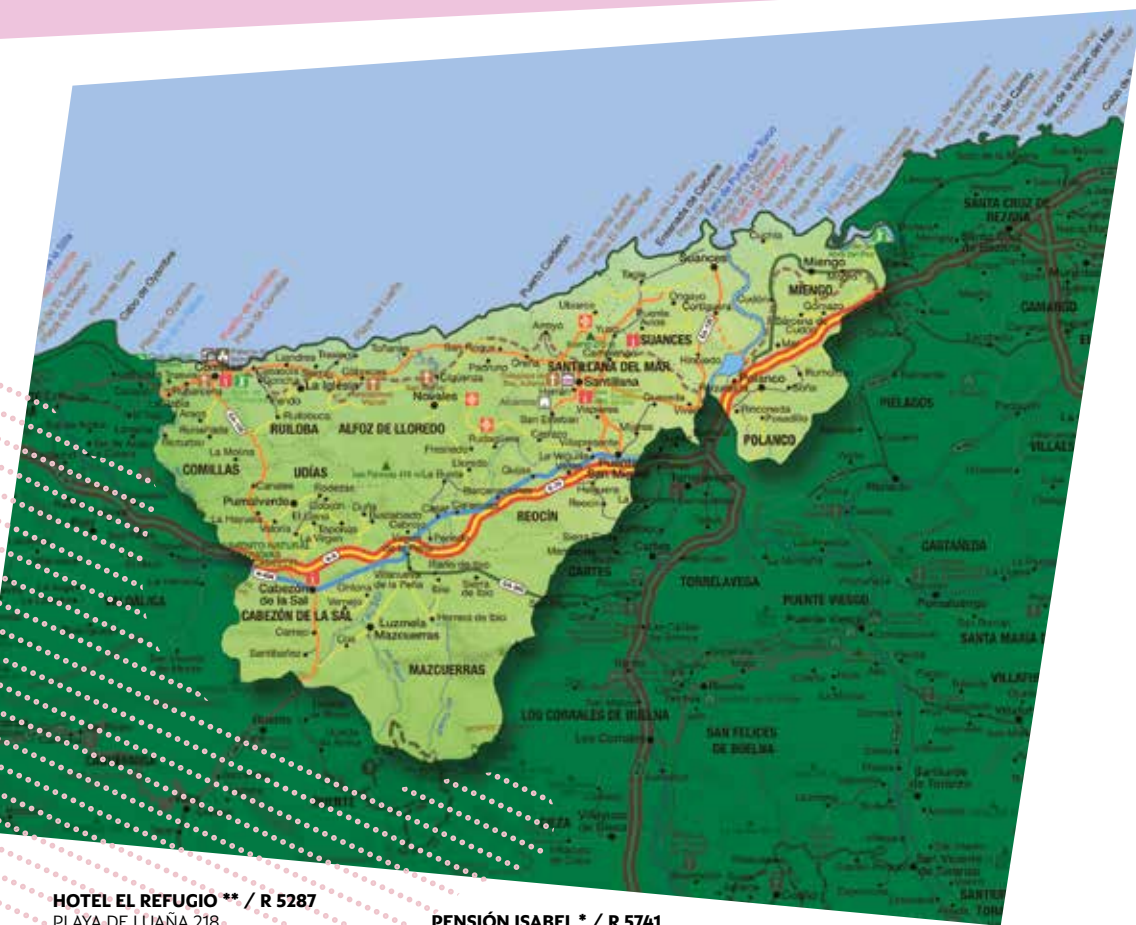

C O S T A   C E N T R A L

HOTEL EL REFUGIO ** / R 5287

PLAYA DE LUAÑA 218
39320 CÓBRECES-ALFOZ DE LLOREDO
Tel.: 942725049. Fax: 942725235
informacion@hotelesrefugio.com
www.hotelesrefugio.com

PENSIÓN BELLA VISTA ** / R 5331

CR DE LA PLAYA 217
39320 CÓBRECES-ALFOZ DE LLOREDO
Tel.: 942725221-619656116
pension-bella-vista@hotmail.com
www.pensionbellavista.es

PENSIÓN HOSTERÍA SANMAR ** / R 8554

BO LUAÑA 233
39320 CÓBRECES-ALFOZ DE LLOREDO
Tel.: 942725305-659381972. Fax: 942725189
hotel-sanmar@hotmail.com
www.hotelsanmar.com

PENSIÓN ISABEL * / R 5741

BARRIO DE LUAÑA 241
39320 CÓBRECES-ALFOZ DE LLOREDO
Tel.: 942725213-685968498
www.pensionisabel.es

PENSIÓN HOSTERÍA EL POMAR ** / R 4877

BO EL POMAR 7
39526 NOVALES-ALFOZ DE LLOREDO
Tel.: 942726103-942726248-686413207.
Fax: 942726105
hosteriaelpomar@telefonica.net
www.hosteriaelpomar.com

HOTEL CASONA DEL ALBA ** / R 5563

BO SAN ROQUE 93
39525 OREÑA-ALFOZ DE LLOREDO
Tel.: 942716238
info@tucasavacacional.com
www.hotelperelada.com

HOTEL PUERTO CALDERÓN ** / R 5646

BARRIO VIALLAN 188
39525 OREÑA-ALFOZ DE LLOREDO
Tel.: 942716187-665666885. Fax: 942716184
info@hotelpuertocalderon.es
www.hotelpuertocalderon.es

PENSIÓN CUEVAS ** / R 5705

BO VIALLAN 184
39525 OREÑA-ALFOZ DE LLOREDO
Tel.: 942716158
www.hospedajeoreña.com

PENSIÓN EL CANTIO * / R 4770

BO BÀRCENA
39525 OREÑA-ALFOZ DE LLOREDO
Tel.: 942716036-675633065
elcantio@hotmail.es
www.elcantio.com

PENSIÓN ROBLERA * / R 5513

BARRIO VIALLAN 266
39525 OREÑA-ALFOZ DE LLOREDO
Tel.: 942716104-699572655
informa@posadalaroblera.es
www.posadalaroblera.es

PENSIÓN OREÑA * / R 5514

BARRIO VIALLAN 262 B
39525 OREÑA-ALFOZ DE LLOREDO
Tel.: 942716063-657339794
www.hospedajeoreña.com

HOSTAL LA ERMITA 1826 ** / R 5547

BO SAN PEDRO DE RUDAGUERA S/N
39539 RUDAGÜERA-ALFOZ DE LLOREDO
Tel.: 942719071-942726011. Fax: 942719071
juancar_isla@hotmail.com

PENSIÓN LA CASA DE RUDAGÜERA ** / R 11626

CL SAN PEDRO DE RUDAGUERA 7
39539 RUDAGÜERA-ALFOZ DE LLOREDO
Tel.: 942103171
reservas@lacionaderudaguera.com
www.lacionaderudaguera.com

HOTEL VIAR * / R 5616

CR SANTANDER-OVIEDO
39500 CABEZÓN DE LA SAL
Tel.: 942702219-942702233.
Fax: 942702233
gadamoda@hotmail.com
www.hotelviar.com

PENSIÓN EL CRUCE ** / R 5562

CL NAVAS 5
39500 CABEZÓN DE LA SAL
Tel.: 942701823-942701250.
Fax: 942701823
info@hosteriaelcruce.es
www.hosteriaelcruce.es

PENSIÓN GADES ** / R 5840

PZ DEL SOL 1
39500 CABEZÓN DE LA SAL
Tel.: 942701570
www.pensiongades.com

PENSIÓN BAMBU ** / R 9879

CL IGAREDA 20
39500 CABEZÓN DE LA SAL
Tel.: 942700652
info@bambucabezon.com
www.bambucabezon.com

PENSIÓN LA CASTAÑERA * / R 6028

Bº VERNEJO 7
39500 CABEZÓN DE LA SAL
Tel.: 679134381-942236631