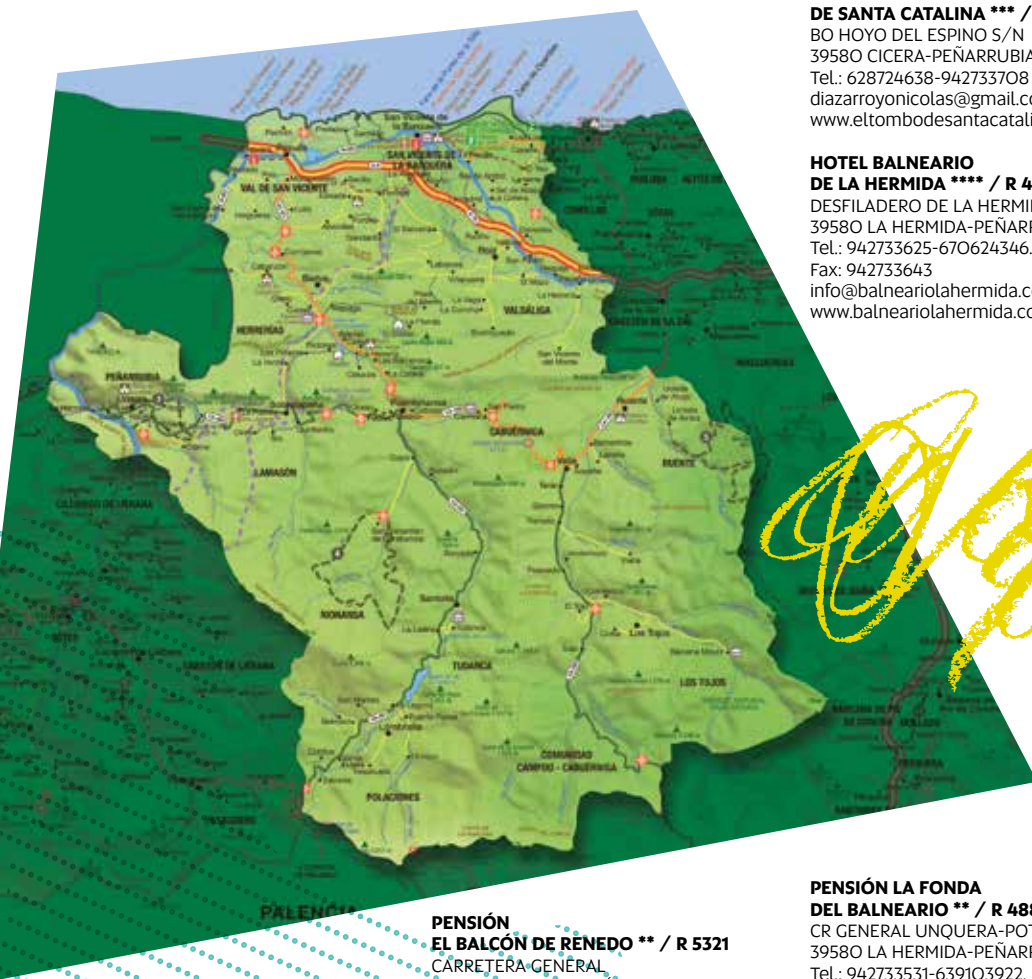

HOTEL EL TOMBO DE SANTA CATALINA *** / R 6064
BO HOYO DEL ESPINO S/N
39580 CICERA-PEÑARRUBIA
Tel.: 628724638-942733708
diazarroyonicolas@gmail.com
www.eltombodesantacatalina.com

HOTEL BALNEARIO DE LA HERMIDA **** / R 4746
DESFILADERO DE LA HERMIDA S/N
39580 LA HERMIDA-PEÑARRUBIA
Tel.: 942733625-670624346.
Fax: 942733643
info@balneariolahermida.com
www.balneariolahermida.com

PENSIÓN LAS ERAS * / R 9539
BO CALLECEDO S/N
39557 CALLECEDO-POLACIONES
Tel.: 942729080
pildardiegogutierrez@hotmail.com

PENSIÓN CASA ENRIQUE * / R 5802
LA LAGUNA S/N
39556 PUENTE PUMAR-POLACIONES
Tel.: 942729016. Fax: 942729016

PENSIÓN GOGAR ** / R 5510
EL CRUCE SN
39554 PUENTENANSA-RIONANSA
Tel.: 942728032-942728209
info@gogar.es
www.gogar.es

PENSIÓN NUESTRA SEÑORA DEL CARMEN * / R 4889
CL CABALLERA S/N
39554 SAN SEBASTIÁN DE GARABANDAL-RIONANSA
Tel.: 942727160-630977283
garabandal@yahoo.es
www.hospederiagarabandal.com

PENSIÓN FRANCISCA CUENCA * / R 5497
S.S. DE GARABANDAL
39554 SAN SEBASTIÁN DE GARABANDAL-RIONANSA
Tel.: 942727095

PENSIÓN GARABANDAL * / R 4887
CR GENERAL S/N
39554 SAN SEBASTIÁN DE GARABANDAL-RIONANSA
Tel.: 942727140-942727004.
Fax: 942727145
hosteriagarabandal@hotmail.com

PENSIÓN PAQUITA * / R 5828
C/ LA COTERA, 71
39554 SAN SEBASTIÁN DE GARABANDAL-RIONANSA
Tel.: 942727171

PENSIÓN HOSTERIA DE RUENTE ** / R 5600
BO LA NOGALERA S/N
39513 RUENTE-RUENTE
Tel.: 942709171

HOTEL GERRA MAYOR ** / R 4880
CL GERRA S/N
39547 LOS LLAOS-SAN VICENTE DE LA BARQUERA
Tel.: 942711401-609096630
info@hgerramayor.com
www.hgerramayor.com

PENSIÓN EL BalcÓN DE Renedo ** / R 5321
CARRETERA GENERAL
39516 Renedo-CABUÉRNICA
Tel.: 942706061

PENSIÓN CASA JESÚS MUDDY BOOTS ** / R 5670
CORREPOCO
39518 CORREPOCO-LOS TOJOS
Tel.: 942706208. Fax: 942706526
muddyboots@inicia.es

PENSIÓN CASA LUCAS * / R 5606
CORREPOCO
39518 CORREPOCO-LOS TOJOS
Tel.: 942706092. Fax: 942706503
info@casa-lucas.es
www.casa-lucas.es

PENSIÓN LA FONDA DEL BALNEARIO ** / R 4882
CR GENERAL UNQUERA-POTES
39580 LA HERMIDA-PEÑARRUBIA
Tel.: 942733531-639103922.
Fax: 942733531

PENSIÓN MARISA ** / R 5594
BO EL PUENTE S/N
39580 LA HERMIDA-PEÑARRUBIA
Tel.: 942744451-942733520. Fax: 942733545

PENSIÓN CASA MARISA RESTAURANTE * / R 5249
LU LA HERMIDA S/N
39580 LA HERMIDA-PEÑARRUBIA
Tel.: 942733520-942731030 / 636954609.
Fax: 942733545
correo@alberguelahermida.com
www.alberguelahermida.com

PENSIÓN LA CASONA DE FRESNEDA * / R 5235
FRESNEDA
39516 FRESNEDA-CABUÉRNICA
Tel.: 942706029-645760406

HOTEL RESERVA DEL SAJA RESORT & SPA **** / R 8605
CR CABEZÓN-REINOSA S/N
39511 Renedo-CABUÉRNICA
Tel.: 942706190. Fax: 942706108
contacto@arharezervadelsaja.com
www.arharezervadelsaja.com