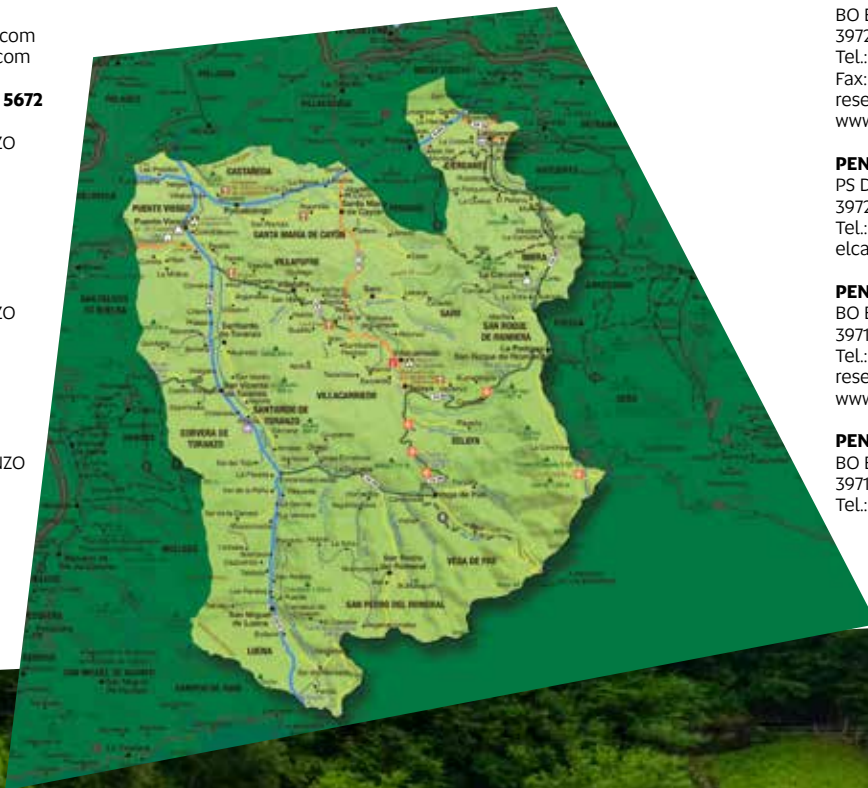

HOSTERÍA AUGUSTO ** / R 5374

BO BARRIO LA IGLESIA S/N
39680 ALCEDA-CORVERA DE TORANZO
Tel.: 942594029-942594036.
Fax: 942594029
casa.augusto@hotmail.com

HOTEL BORLEÑA * / R 5144

CR BURGOS-SANTANDER, KM 118 S/N
39699 BORLEÑA-CORVERA DE TORANZO
Tel.: 942597622. Fax: 942597620
mesondeborlena@hotmail.com
www.hoteldeborlena.com

HOTEL POSADA DEL PAS ** / R 5571

CR NACIONAL 623
39699 SAN VICENTE DE TORANZO-
CORVERA DE TORANZO
Tel.: 942594411-942594362.
Fax: 942594386
repcion@hotelposadadelpas.es
www.hotelposadadelpas.es

HOTEL

BALNEARIO DE LIÉRGANES * / R 5394**

BO EL CALGAR S/N
39722 LIÉRGANES
Tel.: 942528011-902104841.
Fax: 942528633
reservas@relaistermal.com
www.balneariolierganes.com

HOTEL MIERA * / R 5295**

CL CAMINO REAL 7
39722 LIÉRGANES
Tel.: 942517315-609418116.
Fax: 942528936
reservas@hotelmiera.com
www.hotelmiera.com

HOTEL

TERMAS DE LIÉRGANES * / R 6032**

BO EL CALGAR S/N
39722 LIÉRGANES
Tel.: 942528023-902104841.
Fax: 942528633
reservas@relaistermal.com
www.hoteltermasdelierganes.es

PENSIÓN CANTABRICO ** / R 4852

PS DEL HOMBRE PEZ 8
39722 LIÉRGANES
Tel.: 942528048. Fax: 942528358
elcantabrico@orangemail.es

PENSIÓN BERNABALES ** / R 9191

BO BUCARRERO 74
39718 PAMANES-LIÉRGANES
Tel.: 630767620. Fax: 942528906
reservas@bernabales.com
www.bernabales.com

PENSIÓN ELVIRA * / R 5201

BO BUCARRERO 117
39718 PAMANES-LIÉRGANES
Tel.: 942528283-636136966