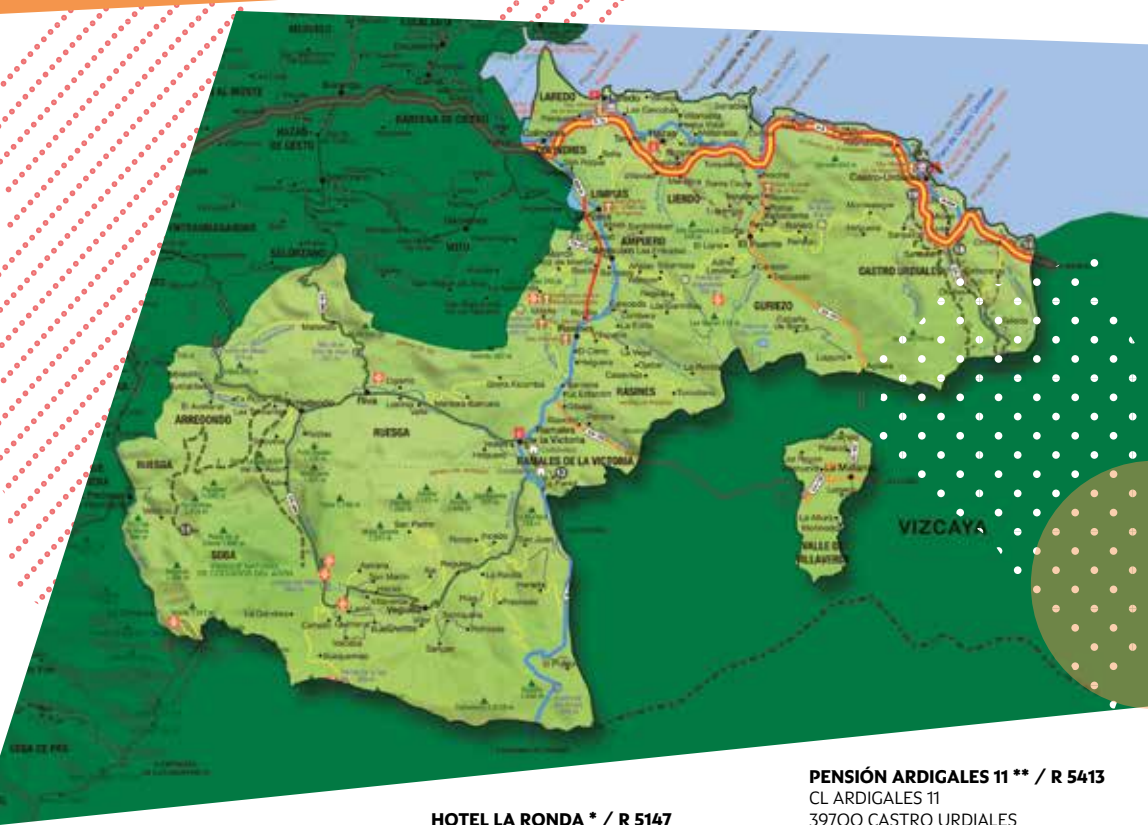

A S Ó N - A G Ü E R A

HOSTAL LA PINTA ** / R 4847

CL DEL COMERCIO 31
39840 AMPUERO
Tel.: 942622335-942622298.
Fax: 942622298
hostallapinta@hotmail.com

PENSIÓN ROCÍO ** / R 5564

AV. DE EAUZE 2
39840 AMPUERO
Tel.: 942622193-942634068.
Fax: 942634120
hotelrocio@yahoo.es
www.hotelrocio.net

HOTEL LAS ROCAS ** / R 5294**

AV DE LA PLAYA S/N
39700 CASTRO-URDIALES
Tel.: 942860400-942860404
Fax: 942861382
info@lasrocashotel.com
www.lasrocashotel.com

HOTEL LA RONDA * / R 5147

CL LA RONDA 18
39700 CASTRO URDIALES
Tel.: 942864040. Fax: 942870420
info@hotellaronda.es
www.hotellaronda.es

HOSTAL VISTA ALEGRE * / R 5408**

CL BRAZOMAR S/N
39700 CASTRO URDIALES
Tel.: 942860150-942860412-646668868.
Fax: 942860462
reservas@hostalvistalegre.com
www.hostalvistalegre.com

PENSIÓN LA MAR ** / R 5610

CL LA MAR 27
39700 CASTRO URDIALES
Tel.: 942870524- 942870534.
Fax: 942862828
pensionlamar@ono.com
www.lamarcastro.es

PENSIÓN LA SOTA ** / R 5281

CL LA CORRERÍA 1
39700 CASTRO URDIALES
Tel.: 942871188

PENSIÓN ARDIGALES 11 ** / R 5413

CL ARDIGALES 11
39700 CASTRO URDIALES
Tel.: 942781616
info@pensionardigales11.com
www.pensionardigales11.com

PENSIÓN AGUA VIVA ** / R 9177

CL ALTO DE LA CRUZ 6
39700 CASTRO URDIALES
Tel.: 942862238-661808717
info@aguavivaposadaspa.com
www.aguavivaposadaspa.com

PENSIÓN LA MARINA * / R 5282

CL LA PLAZUELA 20
39700 CASTRO URDIALES
Tel.: 942861345

PENSIÓN CATAMARÁN * / R 5658

CL VICTORINA GAINZA 3
39700 CASTRO URDIALES
Tel.: 942784137. Fax: 942870030
hotalcatamaran@hotmail.com
www.hostalcatamaran.com

PENSIÓN JADE * / R 8742

CL LA RONDA 16
39700 CASTRO URDIALES

Tel.: 692846579
info@pensionjade.com
www.pensionjade.com

HOSTERÍA VILLA DE CASTRO * / R 4788

CL LOS HUERTOS 2
39700 CASTRO-URDIALES
Tel.: 650483650
hosteriavilladecastro@gmail.com
www.hosteriavilladecastro.com

HOTEL ARENILLAS * / R 5487

CR GENERAL 634 KM 155
39798 ISLARES-CASTRO URDIALES
Tel.: 942870900-942860766.
Fax: 942860766
info@hotelarenillas.es
www.hotelarenillas.es

PENSIÓN CASA LOS OLIVOS ** / R 4977

BARRIO LUSA S/N
39706 LUSA CASTRO URDIALES
Tel.: 662144050. Fax: 942919016
casalosolivos@gmail.com
www.casalosolivos.com

HOTEL SUITE MIOÑO ** / R 5810

CR MIOÑO LUSA
39708 MIOÑO-CASTRO URDIALES
Tel.: 942879555. Fax: 942879554
info@hotelmionio.com
www.hotelmionio.com

HOTEL EL RINCÓN DE CASTRO ** / R 5841

ISAAC CASTILLO, 84
(CARRETERA MIOÑO-SANTULLÁN)
39706 MIOÑO-CASTRO URDIALES
Tel.: 942879495. Fax: 942879803
info@hotelrincondecastro.com

PENSIÓN LOS TRES CAÑOS ** / R 5060

BO TRESVILLA 90
39708 MIOÑO-CASTRO URDIALES
Tel.: 687663211-942879658

HOTEL EL HAYA ** / R 5228

CARRETERA GENERAL 634, KM 137
39706 ONTÓN-CASTRO URDIALES
Tel.: 942879306-942879480.
Fax: 942879480
hotelelhaya.com@gmail.com
www.hotelelhaya.com

PENSIÓN LA LLOSA DE SÁMANO ** / R 5036

BO SÁMANO 107
39709 SÁMANO-CASTRO URDIALES
Tel.: 942874024
info@lallosadesamano.com
www.lallosadesamano.com